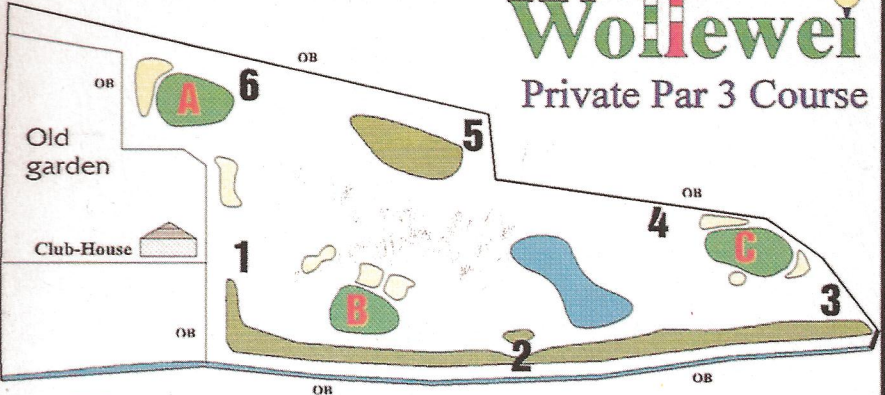

Wollewel

Private Par 3 Course

Koolweg 27a Ouddorp 0187602558
06-23329004

Player :				HCP :		Score :				
Marker:				HCP :		Datum :				
						Player		Marker		
Hole	Tee/Green	Ladies	Men	Par	SI		+/-		+/-	Score
1	1-C	144	150	3	7					
2	3-B	188	194	3	10					
3	2-A	104	108	3	12					
4	5-B	62	62	3	18					
5	2-C	82	86	3	16					
6	3-A	188	194	3	4					
7	6-C	185	198	3	1					
8	4-B	103	105	3	15					
9	5-A	74	74	3	17					
	Out	1130	1171	27						

						Player		Marker		
Hole	Tee/Green	Ladies	Men	Par	SI		+/-		+/-	Score
10	1-C	144	150	3	8					
11	3-A	188	194	3	6					
12	6-C	185	198	3	2					
13	4-B	103	105	3	14					
14	2-A	104	108	3	13					
15	5-C	99	99	3	11					
16	3-A	188	194	3	5					
17	6-C	185	198	3	3					
18	3-B	139	145	3	9					
	In	1335	1391	27						
	Out	1130	1171	27						
	Total	2465	2562	54						
	Par	54	54	HCP						
	SSS	60	60	SCORE						